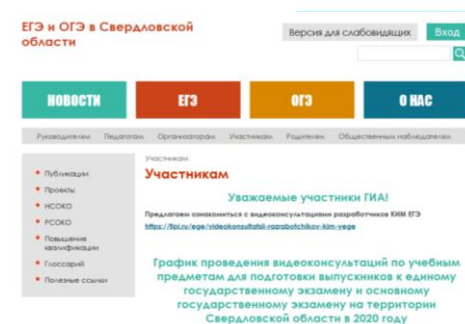

Методические рекомендации для обучающихся по самостоятельной подготовке к ОГЭ

Видеоконсультации разработчиков КИМ ЕГЭ

Официальный сайт
Министерство образования и молодежной политики Свердловской области

График проведения видеоконсультаций для подготовки выпускников к ГИА на территории СО в 2020 году

График он-лайн консультаций для выпускников 11 класса

Предметы	День и время проведения	Ссылка
Математика (профиль)	понедельник среда пятница 10.00	Подключиться к конференции Zoom https://us04web.zoom.us/j/73360210684?pwd=UWVVZkFRbDJLTDNHMuUd3dzg1QlVhZz09 Идентификатор конференции: 733 6021 0684 Пароль: 5qfcLC
Русский язык	вторник четверг 10.00	Подключиться к конференции Zoom https://us04web.zoom.us/j/76517529719?pwd=cnZMVThIMGtka1Z2aGJnVGJZZ1VvUT09 Идентификатор конференции: 765 1752 9719 Пароль: 2SzMsv
Литература	вторник четверг 12.00	https://us04web.zoom.us/j/79432844350?pwd=MWlPQXZRN2loMUtSeTRaZ0hodW1zZz09 Идентификатор конференции: 794 3284 4350 Пароль: 0rmdg8
Биология	понедельник среда 12.00	Подключиться к конференции Zoom https://us04web.zoom.us/j/73732651837?pwd=M0srQ1VpWXI2Rk5lQ0EwYU9Kay9VUT09 Идентификатор конференции: 737 3265 1837